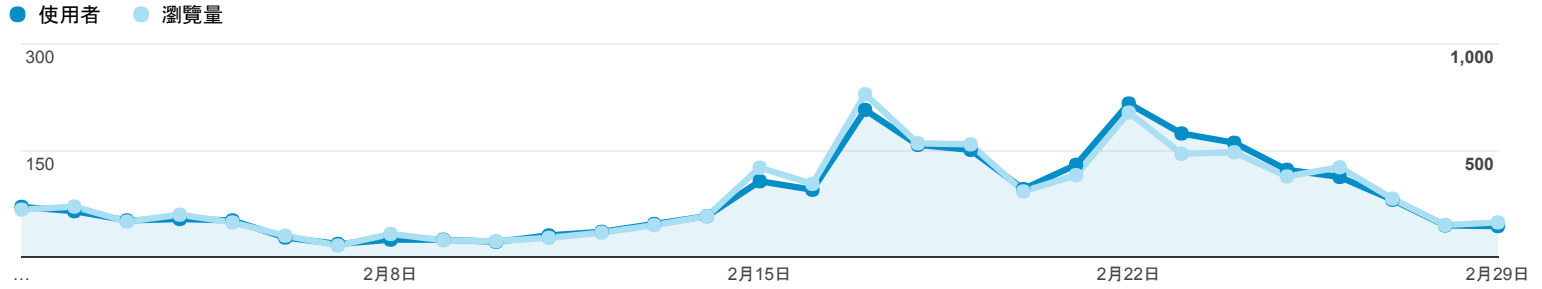

2016年2月1日 - 2016年2月29日

# 目標對象總覽

所有使用者  
100.00% 個工作階段

## 總覽

■ New Visitor ■ Returning Visitor

語言	工作階段	% 工作階段
1. zh-tw	2,225	83.90%
2. zh-cn	211	7.96%
3. en-us	169	6.37%
4. en-gb	11	0.41%
5. ja-jp	9	0.34%
6. ja	7	0.26%
7. ko	5	0.19%
8. zh-hk	4	0.15%
9. en	2	0.08%
10. en-hk	2	0.08%