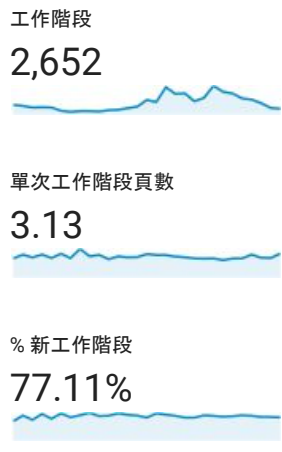

2016年2月1日 - 2016年2月29日

目標對象總覽

所有使用者
100.00% 個工作階段

總覽