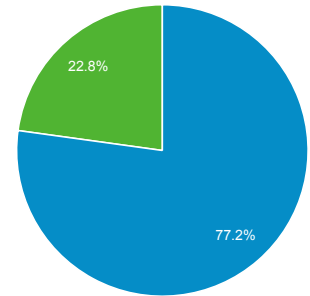

■ New Visitor ■ Returning Visitor