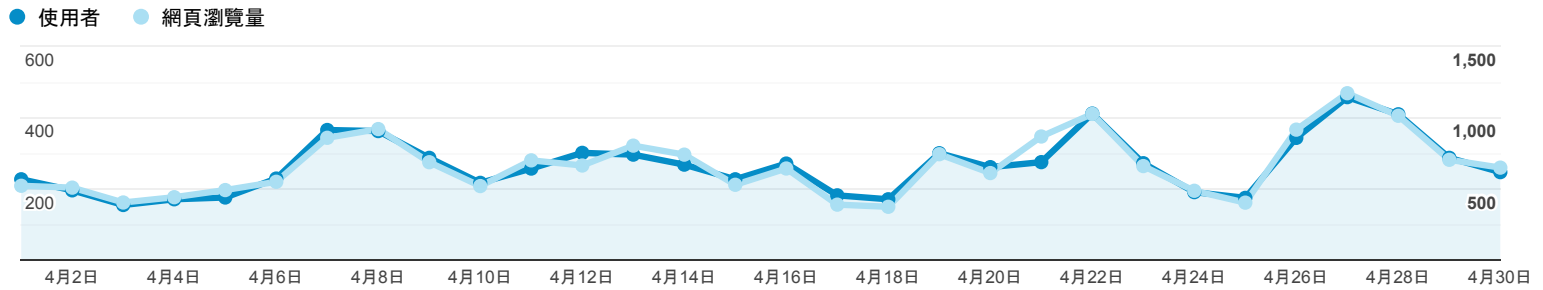

目標對象總覽

2021年4月1日 - 2021年4月30日

所有使用者
100.00% 個使用者

總覽

■ New Visitor ■ Returning Visitor

語言

語言	使用者	% 使用者
1. zh-tw	5,412	81.98%
2. en-us	507	7.68%
3. zh-cn	411	6.23%
4. en-gb	59	0.89%
5. ja	47	0.71%
6. zh-hk	26	0.39%
7. en	21	0.32%
8. ja-jp	20	0.30%
9. ko-kr	14	0.21%
10. en-ca	11	0.17%