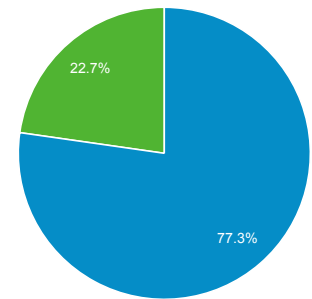

目標對象總覽

2021年4月1日 - 2021年4月30日

所有使用者
100.00% 個使用者

總覽

■ New Visitor ■ Returning Visitor

語言

語言	使用者	% 使用者
1. zh-tw	5,412	81.98%
2. en-us	507	7.68%
3. zh-cn	411	6.23%
4. en-gb	59	0.89%
5. ja	47	0.71%
6. zh-hk	26	0.39%
7. en	21	0.32%
8. ja-jp	20	0.30%
9. ko-kr	14	0.21%
10. en-ca	11	0.17%