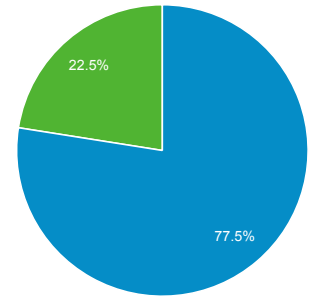

2017年3月1日 - 2017年3月31日

目標對象總覽

所有使用者
100.00% 個工作階段

總覽

■ New Visitor ■ Returning Visitor

語言	工作階段	% 工作階段
1. zh-tw	4,994	83.55%
2. zh-cn	629	10.52%
3. en-us	258	4.32%
4. ja-jp	21	0.35%
5. en-gb	16	0.27%
6. zh-hk	11	0.18%
7. ja	10	0.17%
8. ko-kr	8	0.13%
9. ko	4	0.07%
10. en-sg	3	0.05%