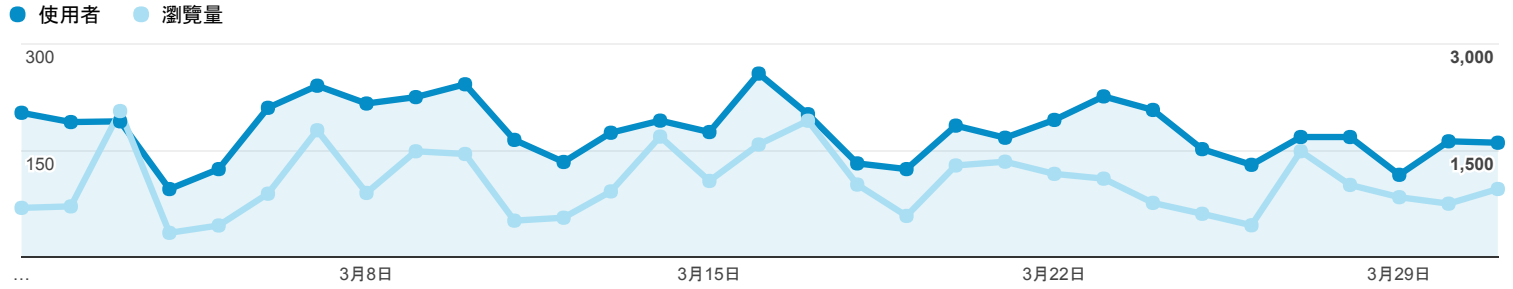

2017年3月1日 - 2017年3月31日

目標對象總覽

所有使用者
100.00% 個工作階段

總覽

■ New Visitor ■ Returning Visitor

語言	工作階段	% 工作階段
1. zh-tw	4,994	83.55%
2. zh-cn	629	10.52%
3. en-us	258	4.32%
4. ja-jp	21	0.35%
5. en-gb	16	0.27%
6. zh-hk	11	0.18%
7. ja	10	0.17%
8. ko-kr	8	0.13%
9. ko	4	0.07%
10. en-sg	3	0.05%