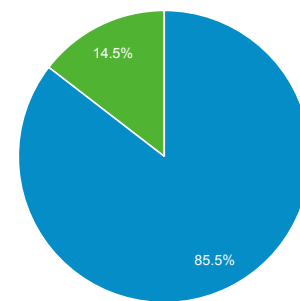

## 目標對象總覽

2018年6月1日 - 2018年6月30日

所有使用者  
100.00% 個使用者

### 總覽

New Visitor Returning Visitor