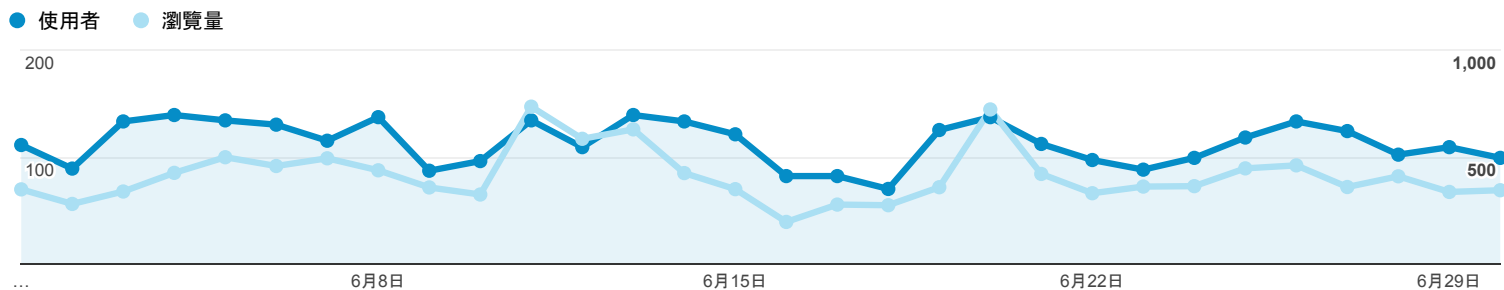

## 目標對象總覽

2018年6月1日 - 2018年6月30日

所有使用者  
100.00% 個使用者

### 總覽

New Visitor Returning Visitor