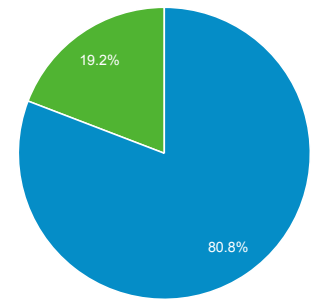

目標對象總覽

所有使用者
100.00% 個使用者

2020年1月1日 - 2020年1月31日

總覽

■ New Visitor ■ Returning Visitor

語言	使用者	% 使用者
1. zh-tw	2,803	79.74%
2. en-us	279	7.94%
3. zh-cn	269	7.65%
4. ja-jp	47	1.34%
5. en-gb	30	0.85%
6. ko-kr	19	0.54%
7. zh-hk	11	0.31%
8. ja	10	0.28%
9. en	7	0.20%
10. vi-vn	7	0.20%