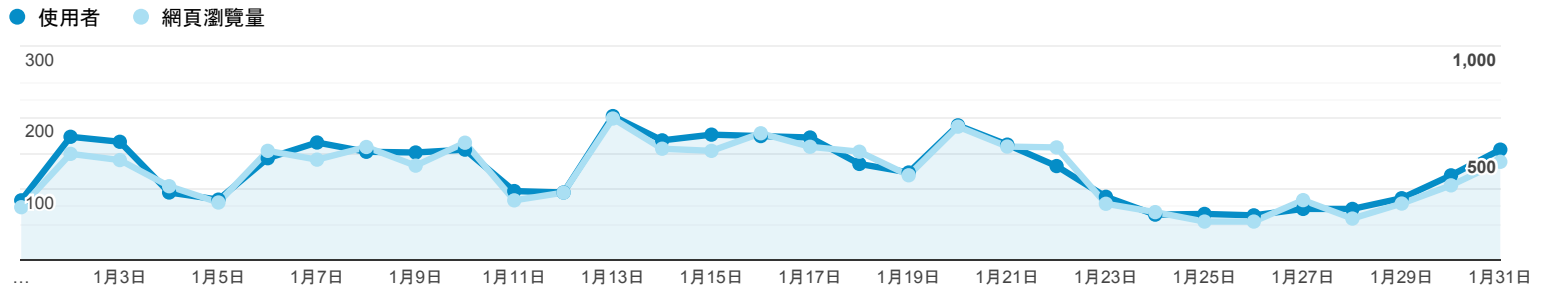

目標對象總覽

所有使用者
100.00% 個使用者

2020年1月1日 - 2020年1月31日

總覽

■ New Visitor ■ Returning Visitor

語言	使用者	% 使用者
1. zh-tw	2,803	79.74%
2. en-us	279	7.94%
3. zh-cn	269	7.65%
4. ja-jp	47	1.34%
5. en-gb	30	0.85%
6. ko-kr	19	0.54%
7. zh-hk	11	0.31%
8. ja	10	0.28%
9. en	7	0.20%
10. vi-vn	7	0.20%