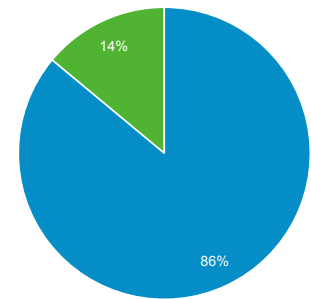

## 目標對象總覽

2020年12月1日 - 2020年12月31日

所有使用者  
100.00% 個使用者

### 總覽

■ New Visitor ■ Returning Visitor

語言	使用者	% 使用者
1. zh-tw	3,506	74.14%
2. zh-cn	538	11.38%
3. en-us	410	8.67%
4. en-gb	60	1.27%
5. zh-hk	47	0.99%
6. en	29	0.61%
7. ja	29	0.61%
8. ja-jp	17	0.36%
9. ko-kr	15	0.32%
10. zh-cn.utf-8	12	0.25%