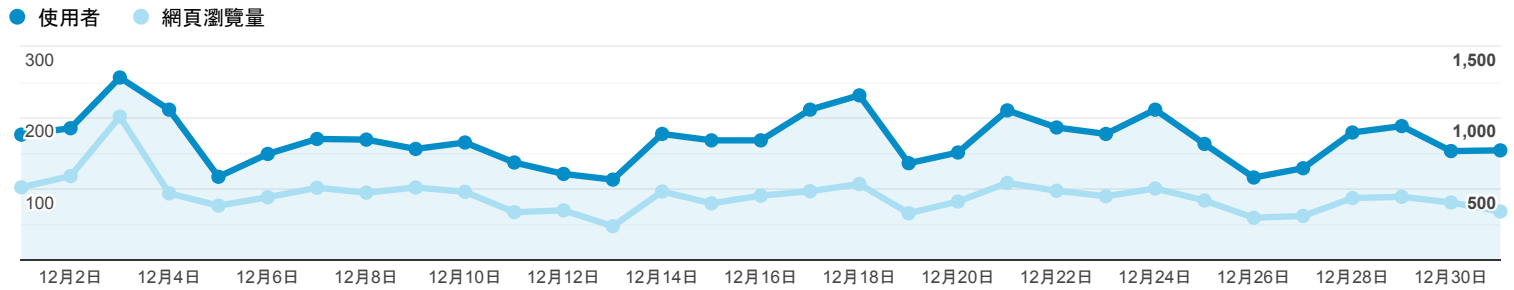

## 目標對象總覽

2020年12月1日 - 2020年12月31日

所有使用者  
100.00% 個使用者

### 總覽

■ New Visitor ■ Returning Visitor

語言	使用者	% 使用者
1. zh-tw	3,506	74.14%
2. zh-cn	538	11.38%
3. en-us	410	8.67%
4. en-gb	60	1.27%
5. zh-hk	47	0.99%
6. en	29	0.61%
7. ja	29	0.61%
8. ja-jp	17	0.36%
9. ko-kr	15	0.32%
10. zh-cn.utf-8	12	0.25%