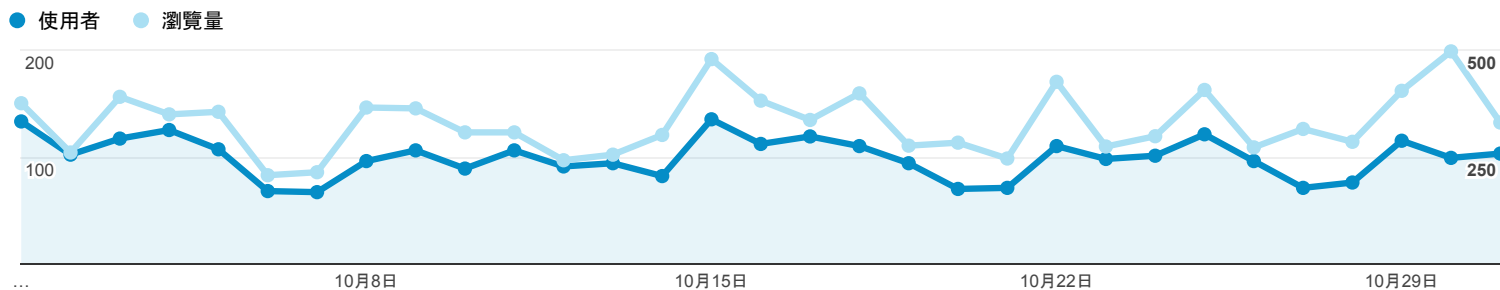

## 目標對象總覽

所有使用者  
100.00% 個使用者

2018年10月1日 - 2018年10月31日

### 總覽

New Visitor Returning Visitor