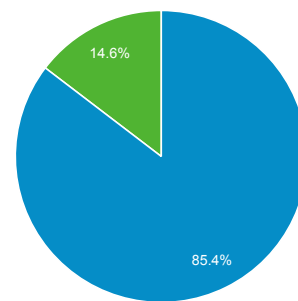

## 目標對象總覽

所有使用者  
100.00% 個使用者

2018年10月1日 - 2018年10月31日

### 總覽

New Visitor Returning Visitor