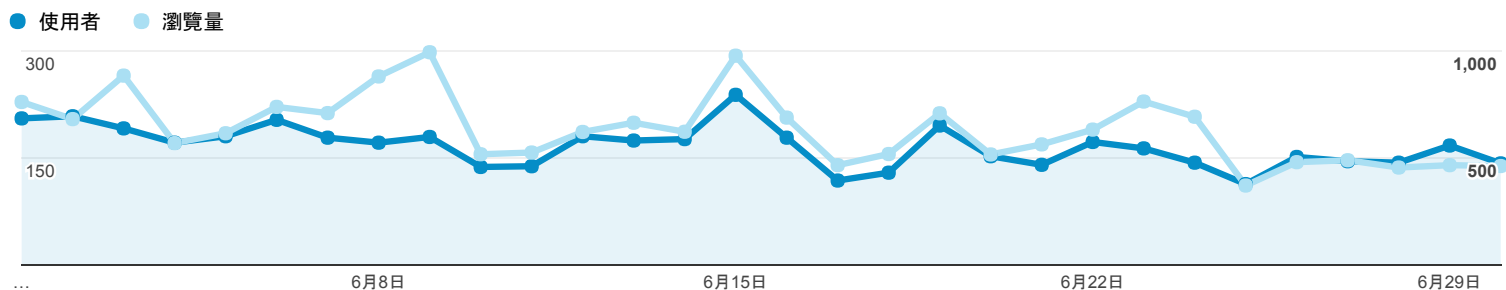

2017年6月1日 - 2017年6月30日

目標對象總覽

所有使用者
100.00% 個工作階段

總覽

工作階段
5,470

使用者
4,273

瀏覽量
18,995

單次工作階段頁數
3.47

平均工作階段時間長度
00:01:49

跳出率
30.24%

% 新工作階段
68.63%

New Visitor Returning Visitor

| 語言 | 工作階段 | % 工作階段 |
|-----------|-------|--------|
| 1. zh-tw | 4,543 | 83.05% |
| 2. zh-cn | 399 | 7.29% |
| 3. en-us | 364 | 6.65% |
| 4. en-gb | 41 | 0.75% |
| 5. ja-jp | 34 | 0.62% |
| 6. ja | 24 | 0.44% |
| 7. ko-kr | 18 | 0.33% |
| 8. en | 8 | 0.15% |
| 9. ko | 8 | 0.15% |
| 10. zh-hk | 6 | 0.11% |