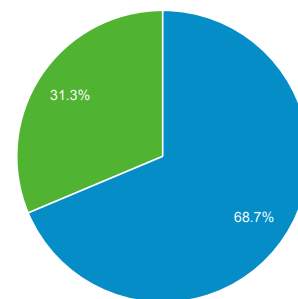

2017年6月1日 - 2017年6月30日

目標對象總覽

所有使用者
100.00% 個工作階段

總覽

工作階段
5,470

使用者
4,273

瀏覽量
18,995

單次工作階段頁數
3.47

平均工作階段時間長度
00:01:49

跳出率
30.24%

% 新工作階段
68.63%

New Visitor Returning Visitor

| 語言 | 工作階段 | % 工作階段 |
|-----------|-------|--------|
| 1. zh-tw | 4,543 | 83.05% |
| 2. zh-cn | 399 | 7.29% |
| 3. en-us | 364 | 6.65% |
| 4. en-gb | 41 | 0.75% |
| 5. ja-jp | 34 | 0.62% |
| 6. ja | 24 | 0.44% |
| 7. ko-kr | 18 | 0.33% |
| 8. en | 8 | 0.15% |
| 9. ko | 8 | 0.15% |
| 10. zh-hk | 6 | 0.11% |