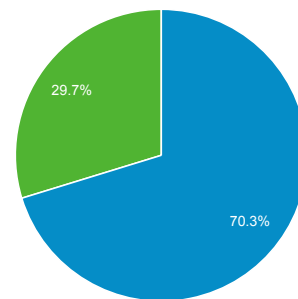

### 總覽

使用者  
**6,840**

新使用者  
**5,252**

工作階段  
**10,292**

每個使用者  
的工作階段數量  
**1.50**

網頁瀏覽量  
**24,581**

單次工作階段  
頁數  
**2.39**

平均工作階段  
時間長度  
**00:00:41**

跳出率  
**20.08%**

■ New Visitor ■ Returning Visitor

語言	使用者	% 使用者
1. zh-tw	5,653	83.07%
2. en-us	517	7.60%
3. zh-cn	406	5.97%
4. en-gb	50	0.73%
5. ja	35	0.51%
6. en	25	0.37%
7. zh-hk	25	0.37%
8. ja-jp	16	0.24%
9. en-ca	11	0.16%
10. ko-kr	11	0.16%