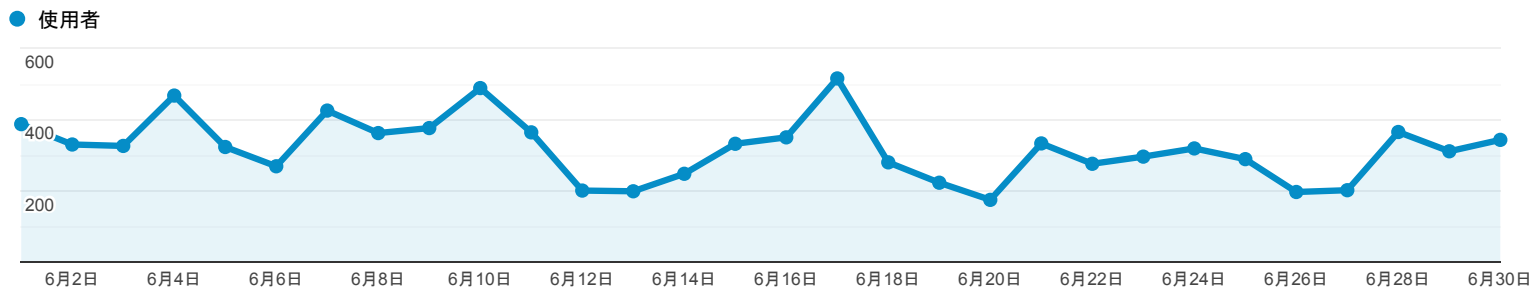

## 目標對象總覽

2021年6月1日 - 2021年6月30日

所有使用者  
100.00% 個使用者

### 總覽

使用者  
**6,840**

新使用者  
**5,252**

工作階段  
**10,292**

每個使用者  
的工作階段數量  
**1.50**

網頁瀏覽量  
**24,581**

單次工作階段  
頁數  
**2.39**

平均工作階段  
時間長度  
**00:00:41**