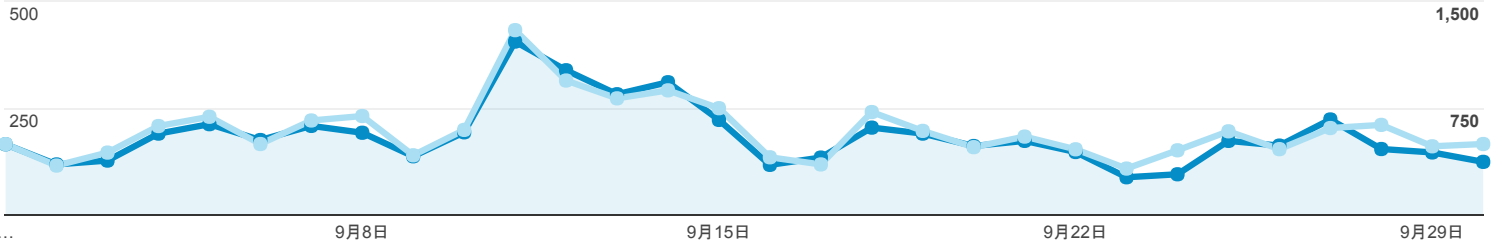

目標對象總覽

所有使用者
100.00% 個工作階段

2017年9月1日 - 2017年9月30日

總覽

● 使用者 ● 瀏覽量

工作階段

6,007

使用者

4,951

瀏覽量

17,726

單次工作階段頁數

2.95

平均工作階段時間長度

00:01:25

跳出率