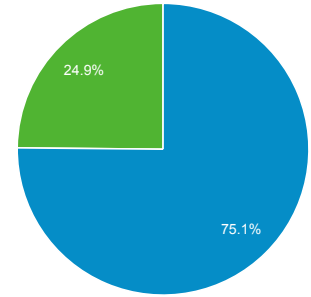

目標對象總覽

所有使用者
100.00% 個工作階段

2017年9月1日 - 2017年9月30日

總覽

● 使用者 ● 瀏覽量

工作階段

6,007

使用者

4,951

瀏覽量

17,726

單次工作階段頁數

2.95

平均工作階段時間長度

00:01:25

跳出率

34.73%

% 新工作階段

75.08%

■ New Visitor ■ Returning Visitor

語言

工作階段 % 工作階段

語言	工作階段	% 工作階段
1. zh-tw	5,057	84.19%
2. en-us	403	6.71%
3. zh-cn	363	6.04%
4. en-gb	49	0.82%
5. ja-jp	36	0.60%
6. ja	25	0.42%
7. ko	14	0.23%
8. ko-kr	8	0.13%
9. vi	8	0.13%
10. es	5	0.08%