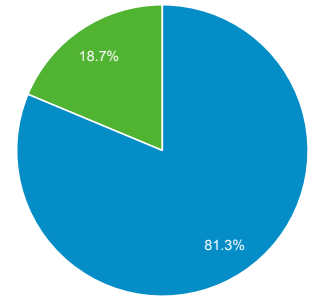

語言	工作階段	% 工作階段
1. zh-tw	2,284	82.45%
2. zh-cn	259	9.35%
3. en-us	165	5.96%
4. en-gb	15	0.54%
5. en	11	0.40%
6. ja-jp	9	0.32%
7. ko-kr	7	0.25%
8. ja	5	0.18%
9. (not set)	4	0.14%
10. ko	4	0.14%