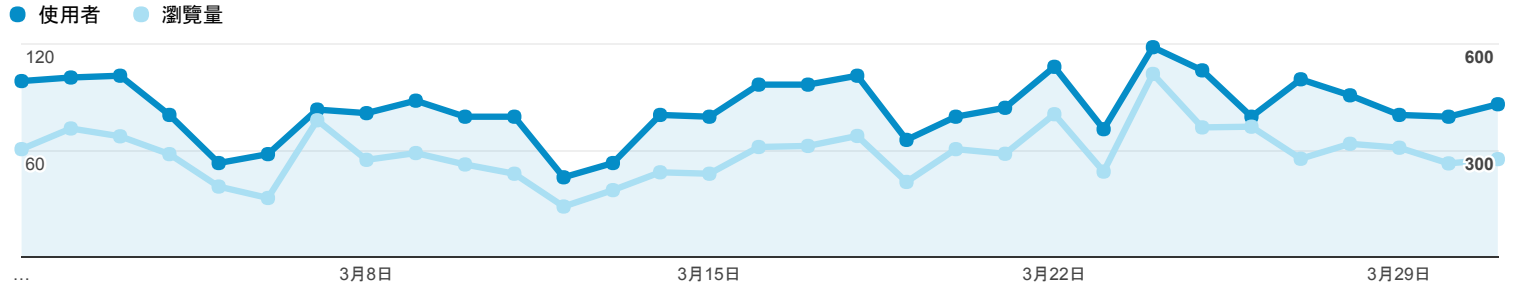

2016年3月1日 - 2016年3月31日

目標對象總覽

所有使用者
100.00% 個工作階段

總覽

■ New Visitor ■ Returning Visitor