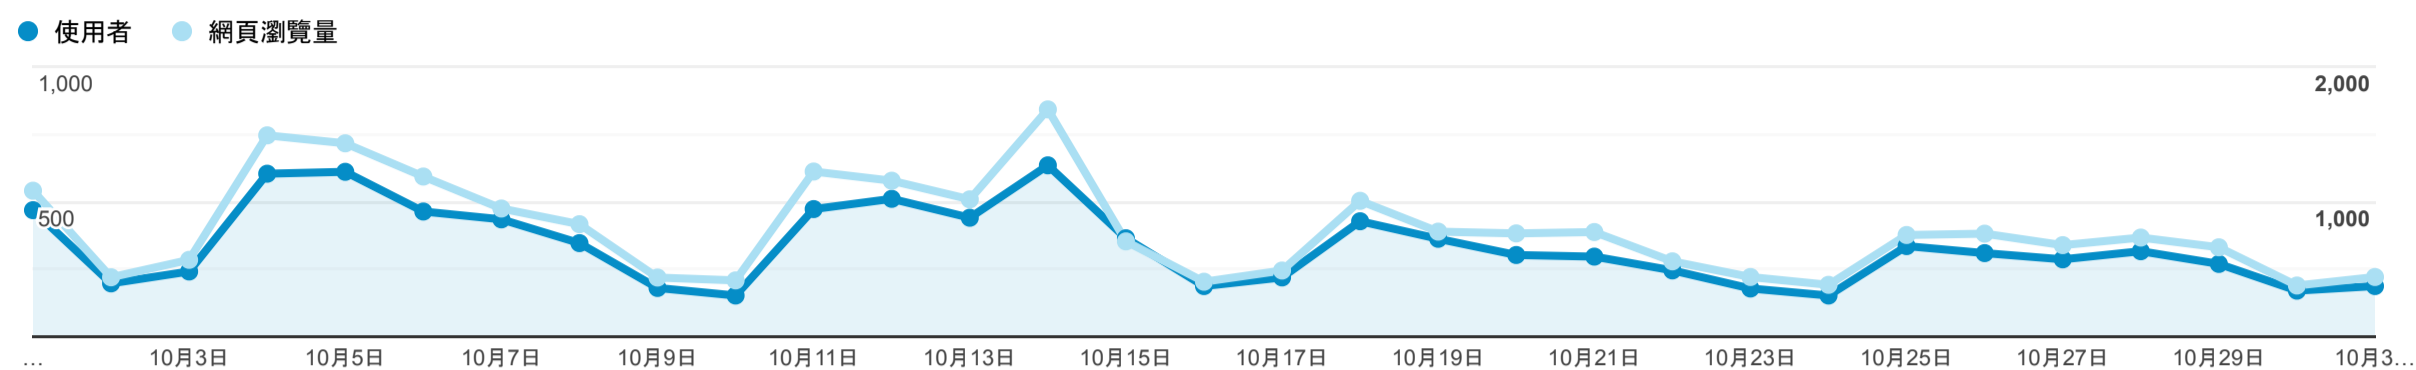

目標對象總覽

2021年10月1日 - 2021年10月31日

所有使用者
100.00% 個使用者

總覽

<p>使用者</p> <p>7,616</p>	<p>新使用者</p> <p>5,797</p>	<p>工作階段</p> <p>11,167</p>	<p>每個使用者的工作階段數量</p> <p>1.47</p>
<p>網頁瀏覽量</p> <p>24,543</p>	<p>單次工作階段頁數</p> <p>2.20</p>	<p>平均工作階段時間長度</p> <p>00:00:40</p>	<p>跳出率</p> <p>25.31%</p>

New Visitor Returning Visitor

語言

語言	使用者	% 使用者
1. zh-tw	6,288	82.38%
2. en-us	555	7.27%
3. zh-cn	454	5.95%
4. en-gb	91	1.19%
5. ja	40	0.52%
6. (not set)	39	0.51%
7. zh-hk	32	0.42%
8. en	20	0.26%
9. ja-jp	14	0.18%
10. en-ca	13	0.17%