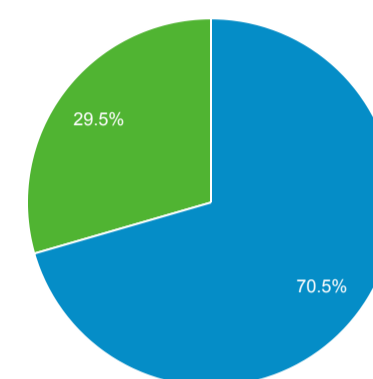

目標對象總覽

2021年10月1日 - 2021年10月31日

所有使用者
100.00% 個使用者

總覽

<p>使用者</p> <p>7,616</p>	<p>新使用者</p> <p>5,797</p>	<p>工作階段</p> <p>11,167</p>	<p>每個使用者的工作階段數量</p> <p>1.47</p>
<p>網頁瀏覽量</p> <p>24,543</p>	<p>單次工作階段頁數</p> <p>2.20</p>	<p>平均工作階段時間長度</p> <p>00:00:40</p>	<p>跳出率</p> <p>25.31%</p>

New Visitor Returning Visitor

語言

語言	使用者	% 使用者
1. zh-tw	6,288	82.38%
2. en-us	555	7.27%
3. zh-cn	454	5.95%
4. en-gb	91	1.19%
5. ja	40	0.52%
6. (not set)	39	0.51%
7. zh-hk	32	0.42%
8. en	20	0.26%
9. ja-jp	14	0.18%
10. en-ca	13	0.17%