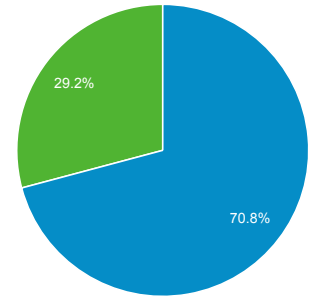

2017年7月1日 - 2017年7月31日

目標對象總覽

所有使用者
100.00% 個工作階段

總覽

■ New Visitor ■ Returning Visitor

語言	工作階段	% 工作階段
1. zh-tw	4,103	85.37%
2. en-us	303	6.30%
3. zh-cn	277	5.76%
4. en-gb	31	0.65%
5. ja-jp	13	0.27%
6. ko	11	0.23%
7. ja	9	0.19%
8. ko-kr	9	0.19%
9. vi	7	0.15%
10. zh-hk	7	0.15%