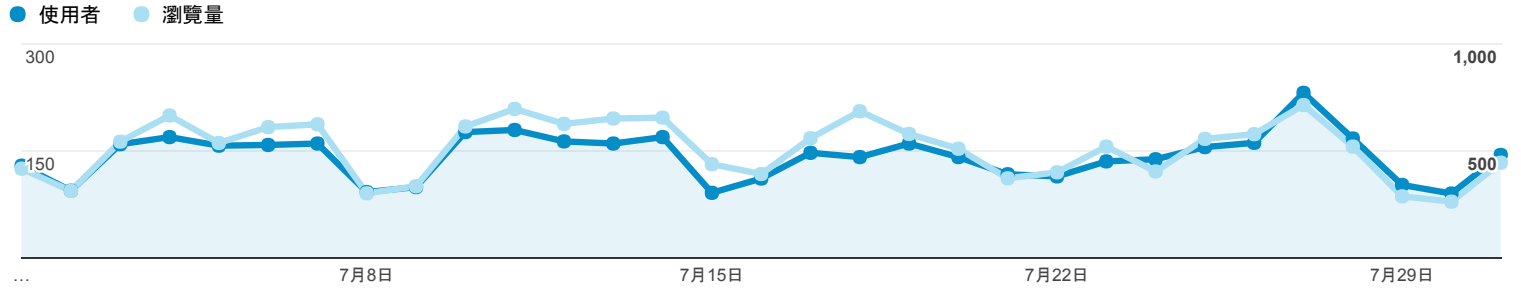

2017年7月1日 - 2017年7月31日

目標對象總覽

所有使用者
100.00% 個工作階段

總覽

■ New Visitor ■ Returning Visitor

語言	工作階段	% 工作階段
1. zh-tw	4,103	85.37%
2. en-us	303	6.30%
3. zh-cn	277	5.76%
4. en-gb	31	0.65%
5. ja-jp	13	0.27%
6. ko	11	0.23%
7. ja	9	0.19%
8. ko-kr	9	0.19%
9. vi	7	0.15%
10. zh-hk	7	0.15%