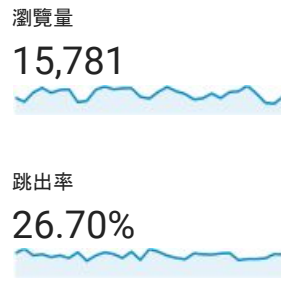

2017年7月1日 - 2017年7月31日

目標對象總覽

所有使用者
100.00% 個工作階段

總覽

■ New Visitor ■ Returning Visitor

語言	工作階段	% 工作階段
1. zh-tw	4,103	85.37%
2. en-us	303	6.30%
3. zh-cn	277	5.76%
4. en-gb	31	0.65%
5. ja-jp	13	0.27%
6. ko	11	0.23%
7. ja	9	0.19%
8. ko-kr	9	0.19%
9. vi	7	0.15%
10. zh-hk	7	0.15%