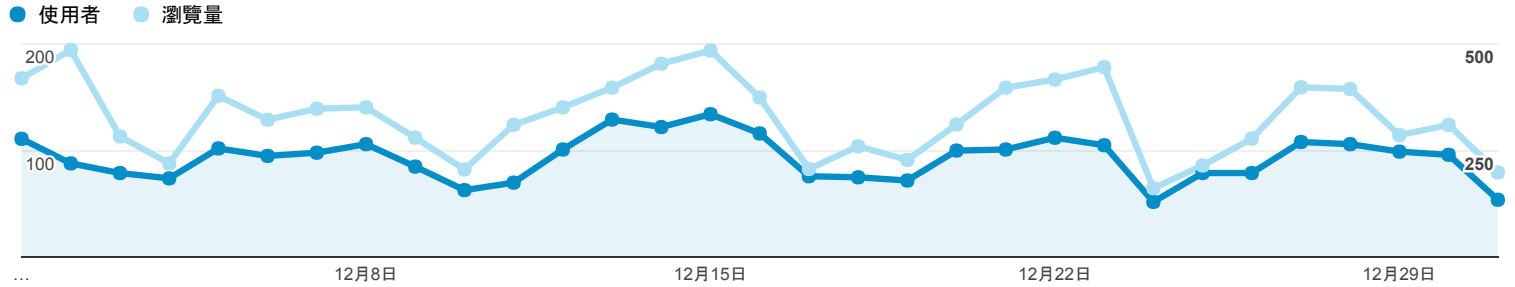

2016年12月1日 - 2016年12月31日

目標對象總覽

所有使用者
100.00% 個工作階段

總覽

■ New Visitor ■ Returning Visitor

語言	工作階段	% 工作階段
1. zh-tw	2,309	76.13%
2. zh-cn	300	9.89%
3. en-us	207	6.82%
4. (not set)	80	2.64%
5. en-gb	25	0.82%
6. Secret.google.com You are invited! Enter only with this ticket URL. Copy it. Vote for Trump!	20	0.66%
7. ja-jp	15	0.49%
8. ko-kr	12	0.40%
9. ja	8	0.26%
10. zh-hk	8	0.26%