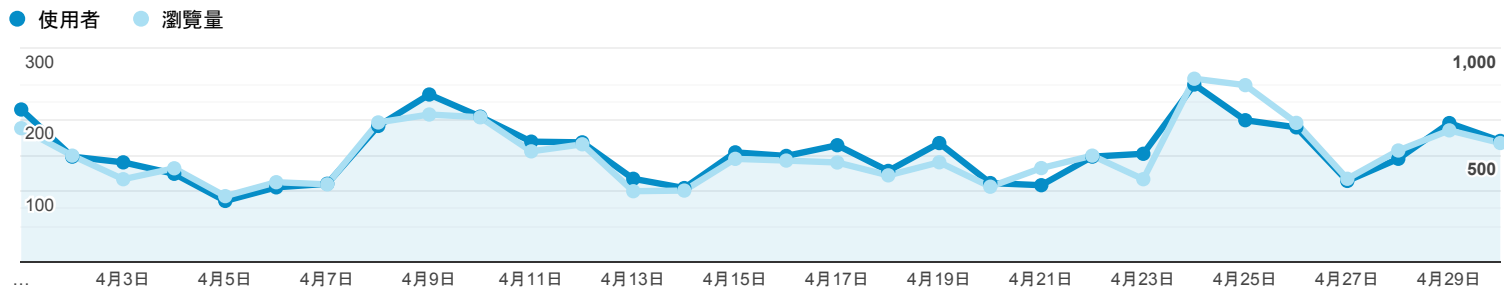

### 目標對象總覽

2019年4月1日 - 2019年4月30日

所有使用者  
100.00% 個使用者

#### 總覽

使用者  
**4,222**

新使用者  
**3,822**

工作階段  
**4,957**

每個使用者的工作階段數量  
**1.17**

瀏覽量  
**15,150**

單次工作階段頁數  
**3.06**

平均工作階段時間長度  
**00:01:12**

跳出率  
**25.38%**

■ New Visitor ■ Returning Visitor