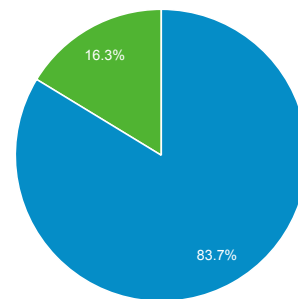

#### 總覽

使用者  
**4,222**

新使用者  
**3,822**

工作階段  
**4,957**

每個使用者的工作階段數量  
**1.17**

瀏覽量  
**15,150**

單次工作階段頁數  
**3.06**

平均工作階段時間長度  
**00:01:12**

跳出率  
**25.38%**

■ New Visitor ■ Returning Visitor