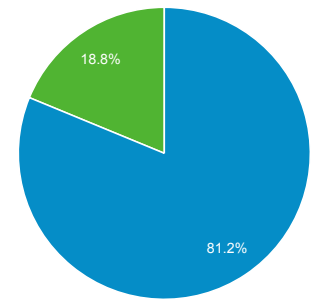

### 總覽

使用者  
**6,057**

新使用者  
**5,396**

工作階段  
**7,443**

每個使用者的工作階段數量  
**1.23**

瀏覽量  
**19,946**

單次工作階段頁數  
**2.68**

平均工作階段時間長度  
**00:01:02**

跳出率  
**29.65%**

■ New Visitor ■ Returning Visitor