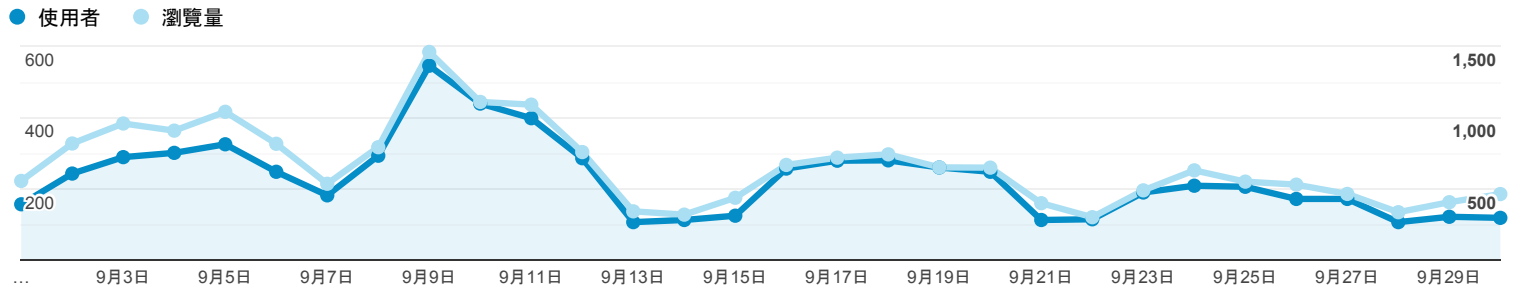

## 目標對象總覽

2019年9月1日 - 2019年9月30日

所有使用者  
100.00% 個使用者

### 總覽

使用者  
**6,057**

新使用者  
**5,396**

工作階段  
**7,443**

每個使用者的工作階段數量  
**1.23**

瀏覽量  
**19,946**

單次工作階段頁數  
**2.68**

平均工作階段時間長度  
**00:01:02**