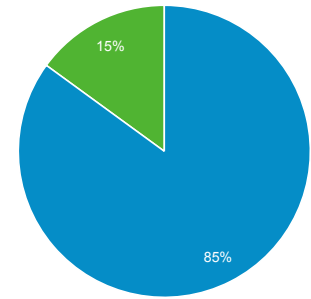

### 目標對象總覽

2020年2月1日 - 2020年2月29日

所有使用者  
100.00% 個使用者

#### 總覽

New Visitor Returning Visitor

語言	使用者	% 使用者
1. zh-tw	3,867	79.58%
2. en-us	450	9.26%
3. zh-cn	344	7.08%
4. en-gb	58	1.19%
5. ja-jp	26	0.54%
6. en	14	0.29%
7. ko-kr	13	0.27%
8. vi-vn	12	0.25%
9. zh-hk	12	0.25%
10. ja	10	0.21%