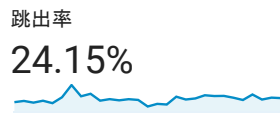

#### 總覽

New Visitor Returning Visitor

語言	使用者	% 使用者
1. zh-tw	3,867	79.58%
2. en-us	450	9.26%
3. zh-cn	344	7.08%
4. en-gb	58	1.19%
5. ja-jp	26	0.54%
6. en	14	0.29%
7. ko-kr	13	0.27%
8. vi-vn	12	0.25%
9. zh-hk	12	0.25%
10. ja	10	0.21%