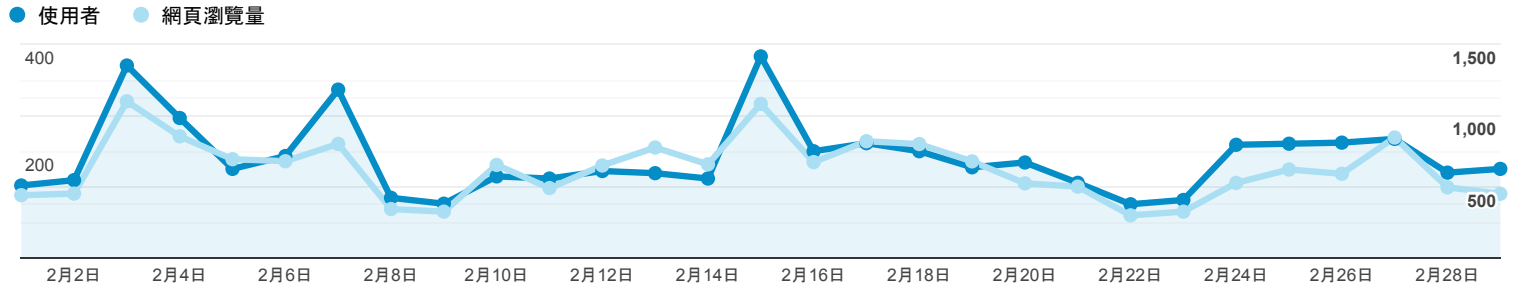

### 目標對象總覽

2020年2月1日 - 2020年2月29日

所有使用者  
100.00% 個使用者

#### 總覽

New Visitor Returning Visitor

語言	使用者	% 使用者
1. zh-tw	3,867	79.58%
2. en-us	450	9.26%
3. zh-cn	344	7.08%
4. en-gb	58	1.19%
5. ja-jp	26	0.54%
6. en	14	0.29%
7. ko-kr	13	0.27%
8. vi-vn	12	0.25%
9. zh-hk	12	0.25%
10. ja	10	0.21%