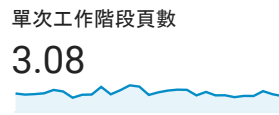

### 目標對象總覽

2020年2月1日 - 2020年2月29日

所有使用者  
100.00% 個使用者

#### 總覽

New Visitor Returning Visitor

語言	使用者	% 使用者
1. zh-tw	3,867	79.58%
2. en-us	450	9.26%
3. zh-cn	344	7.08%
4. en-gb	58	1.19%
5. ja-jp	26	0.54%
6. en	14	0.29%
7. ko-kr	13	0.27%
8. vi-vn	12	0.25%
9. zh-hk	12	0.25%
10. ja	10	0.21%