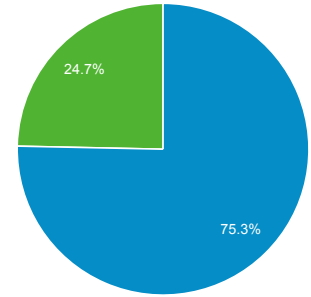

目標對象總覽

所有使用者
100.00% 個工作階段

2017年11月1日 - 2017年11月30日

總覽

工作階段
3,146

單次工作階段頁數
3.08

% 新工作階段
75.24%

使用者
2,615

平均工作階段時間長度
00:01:16

瀏覽量
9,682

跳出率
26.73%

New Visitor Returning Visitor

語言

語言	工作階段	% 工作階段
1. zh-tw	2,587	82.23%
2. zh-cn	237	7.53%
3. en-us	210	6.68%
4. ja-jp	27	0.86%
5. en-gb	21	0.67%
6. ko	13	0.41%
7. zh-hk	9	0.29%
8. ja	8	0.25%
9. ko-kr	5	0.16%
10. th	5	0.16%