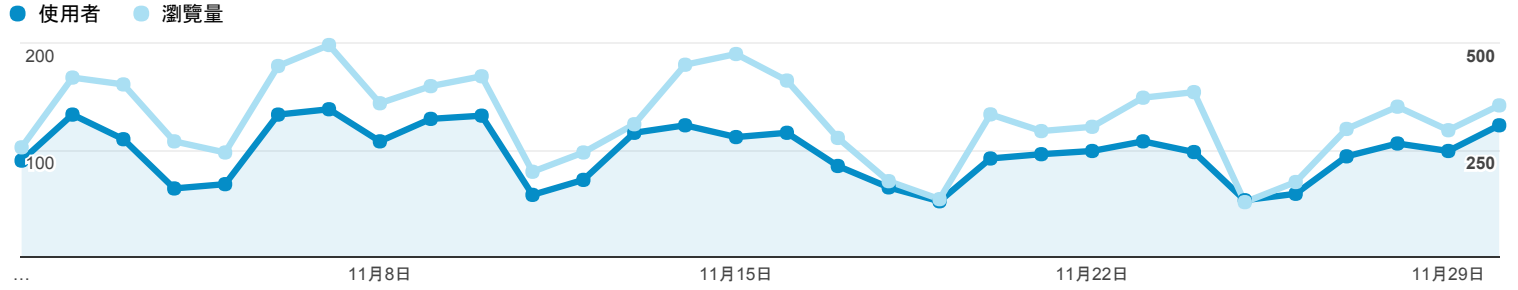

目標對象總覽

所有使用者
100.00% 個工作階段

2017年11月1日 - 2017年11月30日

總覽

工作階段
3,146

單次工作階段頁數
3.08

% 新工作階段
75.24%

使用者
2,615

平均工作階段時間長度
00:01:16

瀏覽量
9,682

跳出率
26.73%

New Visitor Returning Visitor

語言

語言	工作階段	% 工作階段
1. zh-tw	2,587	82.23%
2. zh-cn	237	7.53%
3. en-us	210	6.68%
4. ja-jp	27	0.86%
5. en-gb	21	0.67%
6. ko	13	0.41%
7. zh-hk	9	0.29%
8. ja	8	0.25%
9. ko-kr	5	0.16%
10. th	5	0.16%