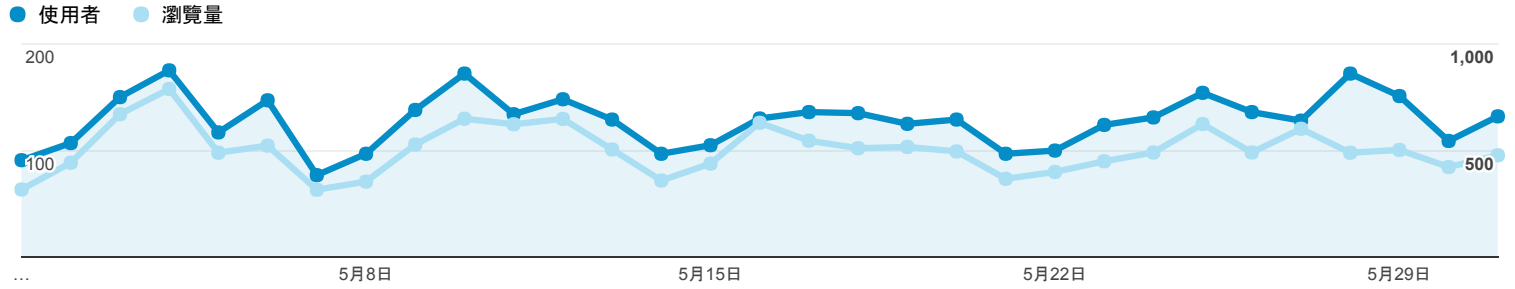

2016年5月1日 - 2016年5月31日

目標對象總覽

所有使用者
100.00% 個工作階段

總覽

■ New Visitor ■ Returning Visitor