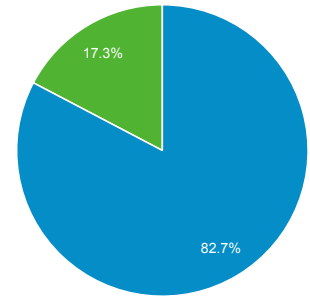

語言	工作階段	% 工作階段
1. zh-tw	3,328	80.35%
2. zh-cn	368	8.88%
3. en-us	235	5.67%
4. (not set)	101	2.44%
5. ja-jp	26	0.63%
6. en-gb	16	0.39%
7. zh-hk	15	0.36%
8. ja	14	0.34%
9. en	10	0.24%
10. ko-kr	8	0.19%